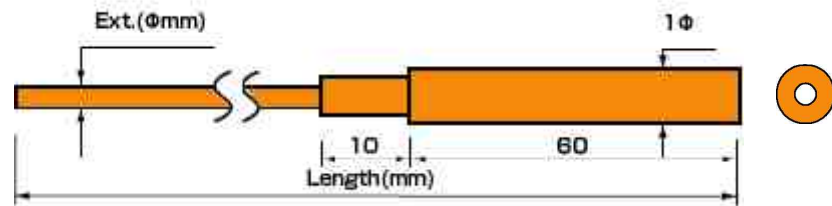

ÉLECTRODE CUIVRE

Micro Tube Cuivre

Image

Description

- Avec trou central

Référence

Désignation

Qté

2223010	KIC PIPE (BN) dia. 0.10 x 250 mm	10 pcs
2223013	KIC PIPE (BN) dia. 0.13 x 250 mm	
2223015	KIC PIPE (BN) dia. 0.15 x 250 mm	
2223017	KIC PIPE (BN) dia. 0.17 x 250 mm	
2223020	KIC PIPE (BN) dia. 0.20 x 250 mm	
2223023	KIC PIPE (BN) dia. 0.23 x 250 mm	
2223025	KIC PIPE (BN) dia. 0.25 x 250 mm	
2223027	KIC PIPE (BN) dia. 0.27 x 250 mm	
2223030	KIC PIPE (BN) dia. 0.30 x 250 mm	
2223035	KIC PIPE (BN) dia. 0.35 x 250 mm	
2223040	KIC PIPE (BN) dia. 0.40 x 250 mm	
2223045	KIC PIPE (BN) dia. 0.45 x 250 mm	
2223050	KIC PIPE (BN) dia. 0.50 x 250 mm	
2223010	KIC PIPE (BN) dia. 0.10 x 250 mm